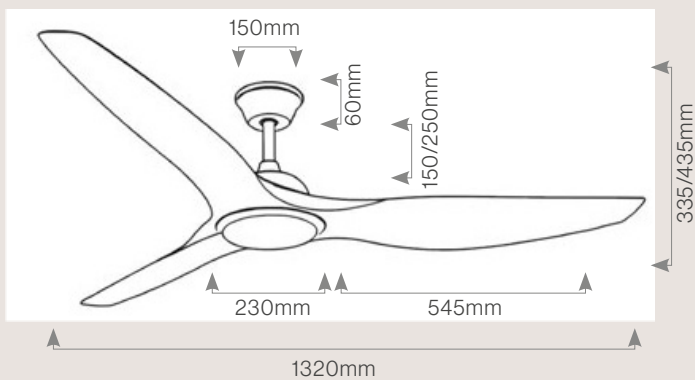

Gráficos / Graphics