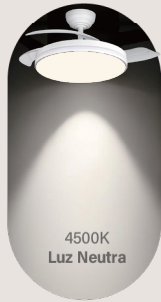

GV2601CCT

Coto Selection

3000K
Luz Cálida

4500K
Luz Neutra

6500K
Luz Fría

Ofrece 3 temperaturas de color

UNIT: mm

Potencia	30W
Flujo luminoso	3300lm (6600lm in 4500K)
CRI	>80
Ángulo de Luz	120°
Tensión	220-240V
Frecuencia	50/60Hz
Directo /inverso	Sí
RPM máximo	236
Temperatura de funcionamiento	-25°C +45°C
Índice de protección	IP20
Tamaño	42.13"/1070mm
Peso	4.5 kg