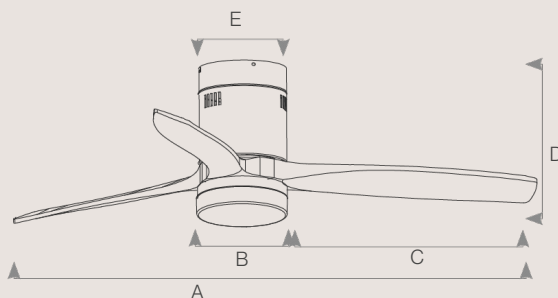

Gráficos / Graphics

A	1300 mm
B	175 mm
C	562 mm
D	360/485 mm
E	150 mm
F	60 mm
G	315/440 mm

Lighting

KG 5,00 kg
KG 6,00 kg

Levante Lighting

3 Años de garantía Lumínica

5 Años de garantía Motor

VT-1113
VT-1114
VT-1118

Medidas lighting

A	1320 mm
B	178 mm
C	571 mm
D	310 mm
E	175 mm

KG	5,00 kg
KG	6,00 kg

Gregal

3 Años de garantía Lumínica

5 Años de garantía Motor

Gregal

REF.	W	LM	TEMPERATURA	COLOR	
VT-1130	18	2190	CCT (3.000k-6.500k)	BLANCO	247,50 €
VT-1131	18	2190	CCT (3.000k-6.500k)	NEGRO	247,50 €
VT-1132	Mando a Distancia Remote Control				
VT-1133	Placa Led Light PCB				
VT-1134	Difusor Light Cover				