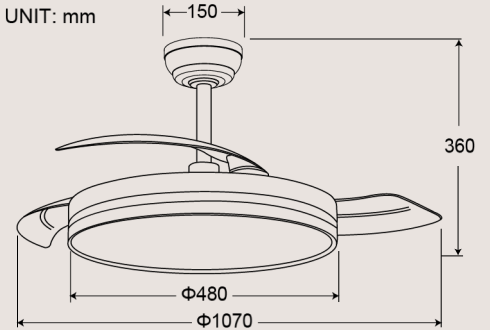

GV2601CCT

Coto Selection

3000K
Luz Cálida

4500K
Luz Neutra

6500K
Luz Fría

Ofrece 3 temperaturas de color

UNIT: mm

Potencia	30W
Flujo luminoso	3300lm (6600lm in 4500K)
CRI	>80
Ángulo de Luz	120°
Tensión	220-240V
Frecuencia	50/60Hz
Directo /inverso	Sí
RPM máximo	236
Temperatura de funcionamiento	-25°C +45°C
Índice de protección	IP20
Tamaño	42.13"/1070mm
Peso	4.5 kg

Medidas

A	1320 mm
B	175 mm
C	572 mm
D	290 mm
E	175 mm

KG 5,00 kg
KG 5,80 kg

2

Blanco

Negro

Tramontana

3 Años de garantía Luminica

Gráficos /Graphics

Medidas

A	150 mm
B	195 mm
C	290 mm
D	590 mm

KG	2,60 kg
KG	4,50 kg

coto (

Contigo,
con todo.

Copyright © 2018

Suministros Eléctricos **COTO**, S.L.
Calle Castilla La Mancha, 4
Pol. Ind. La Campiña
41400, ÉCIJA, Sevilla
955 901 916 - 17
info@coto.pro