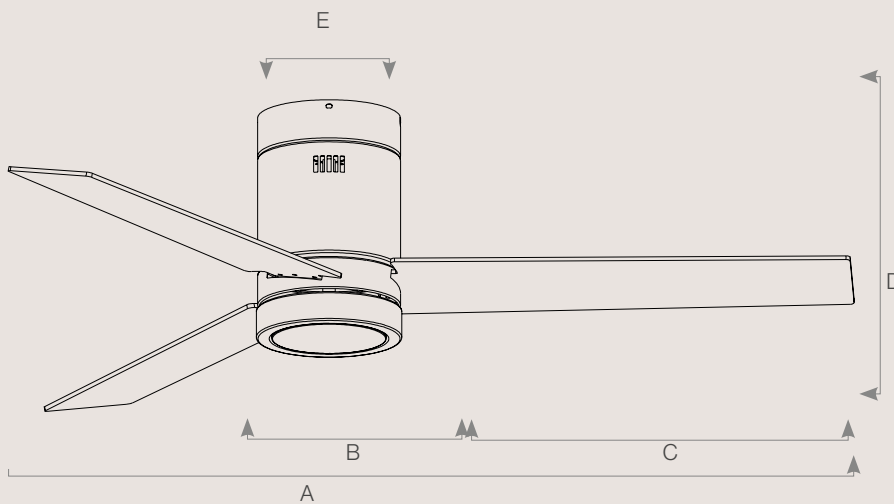

Medidas lighting

A	1320 mm
B	178 mm
C	571 mm
D	310 mm
E	175 mm

KG	5,00 kg
KG	6,00 kg

Gregal

3 Años de garantía Lumínica

5 Años de garantía Motor

Gregal

REF.	W	LM	TEMPERATURA	COLOR	
VT-1130	18	2190	CCT (3.000k-6.500k)	BLANCO	247,50 €
VT-1131	18	2190	CCT (3.000k-6.500k)	NEGRO	247,50 €
VT-1132	Mando a Distancia Remote Control				
VT-1133	Placa Led Light PCB				
VT-1134	Difusor Light Cover				

Medidas

A	1320 mm
B	175 mm
C	572 mm
D	290 mm
E	175 mm

KG 5,00 kg
KG 5,80 kg

2

Blanco

Negro

Tramontana

3 Años de garantía Luminica