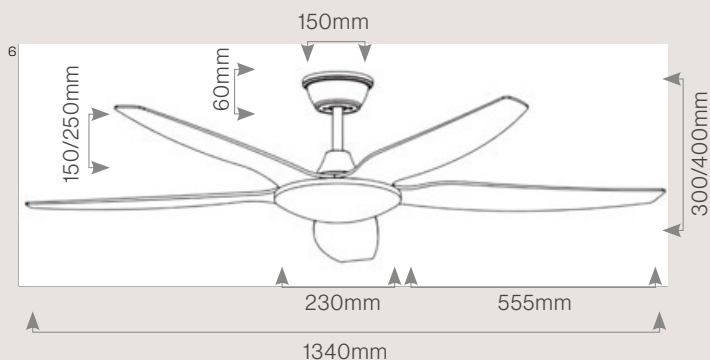

Gráficos / Graphics