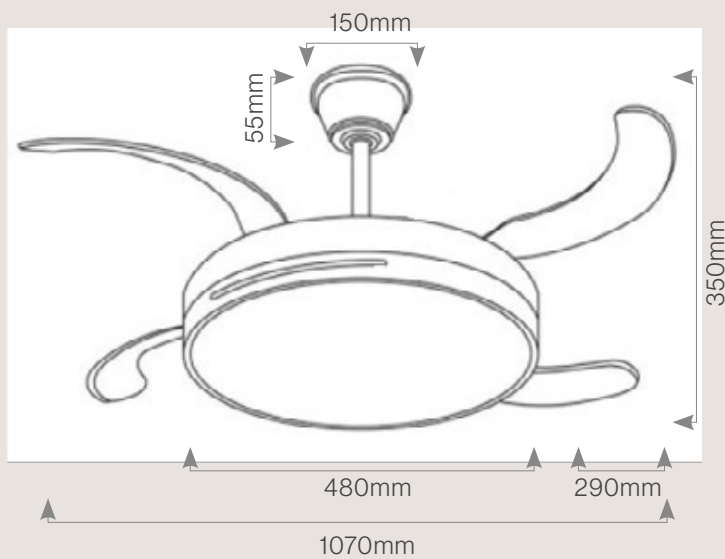

Gráficos / Graphics