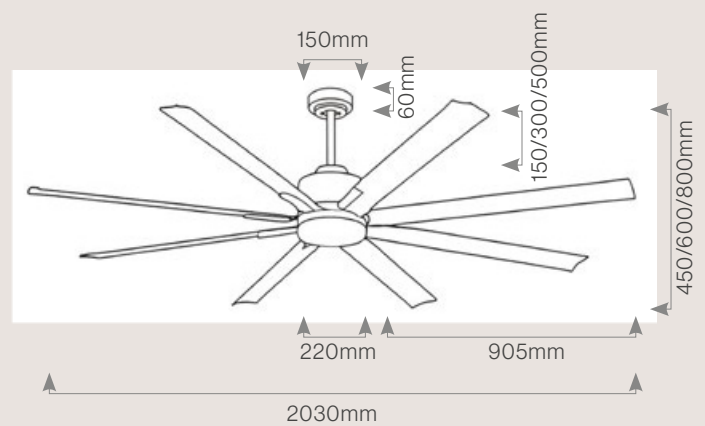

Gráficos VT-1146 / 65W / Graphics