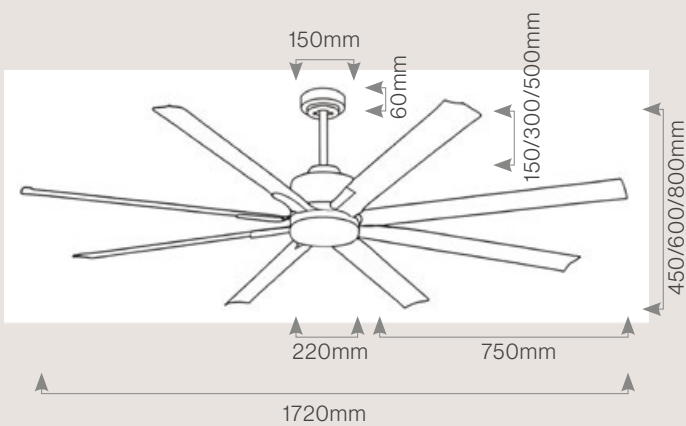

Gráficos VT-1145 / 55W / Graphics