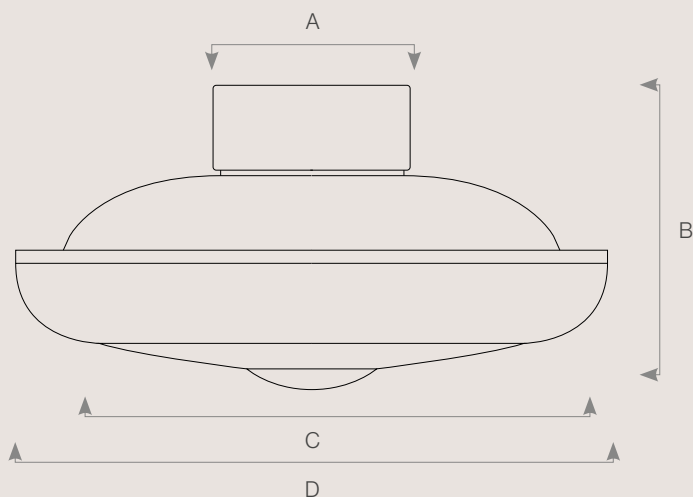

Medidas

A	1320 mm
B	175 mm
C	572 mm
D	290 mm
E	175 mm

KG 5,00 kg
KG 5,80 kg

2

Blanco

Negro

Tramontana

3 Años de garantía Luminica

Gráficos /Graphics

Medidas

A	150 mm
B	195 mm
C	290 mm
D	590 mm

KG	2,60 kg
KG	4,50 kg

coto (

Contigo,
con todo.

Copyright © 2018

Suministros Eléctricos **COTO**, S.L.
Calle Castilla La Mancha, 4
Pol. Ind. La Campiña
41400, ÉCIJA, Sevilla
955 901 916 - 17
info@coto.pro