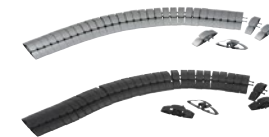

Cables en orden y un espacio de trabajo despejado

La gama New Unica System incluye como accesorios varias soluciones para la gestión de los cables, como pasacables de diámetro 60 mm, canal guiacables flexible para instalar en suelo, paredes y bajo mesa, clips guiacables, o tubos de rejilla, todos diseñados para ayudarte a organizar esos cables desordenados alrededor de tu escritorio. Estas soluciones ofrecen flexibilidad a la hora de elegir la mejor opción para ti y son muy fáciles de instalar. Con su instalación te permitirán transformar tu espacio de trabajo u oficina en casa en un lugar cómodo y bien organizado.

Pasacables

Disponibles en tres colores distintos, estos prácticos pasacables son ideales para hacer pasar todos tus cables eléctricos a través del escritorio.

Tubo rejilla guiacables

Coloca tus cables de forma ordenada y sin esfuerzo con esta manguera de cierre automático enrollable.

Clips guiacables

Ordena tu espacio de trabajo fijando todos tus cables al escritorio con estas prácticas abrazaderas. No se requieren herramientas especiales.

Canal flexible

Guía los cables sueltos a lo largo del suelo, justo hasta la mesa con este nuevo canal flexible de suelo, y logra un lugar de trabajo más ordenado y más seguro.