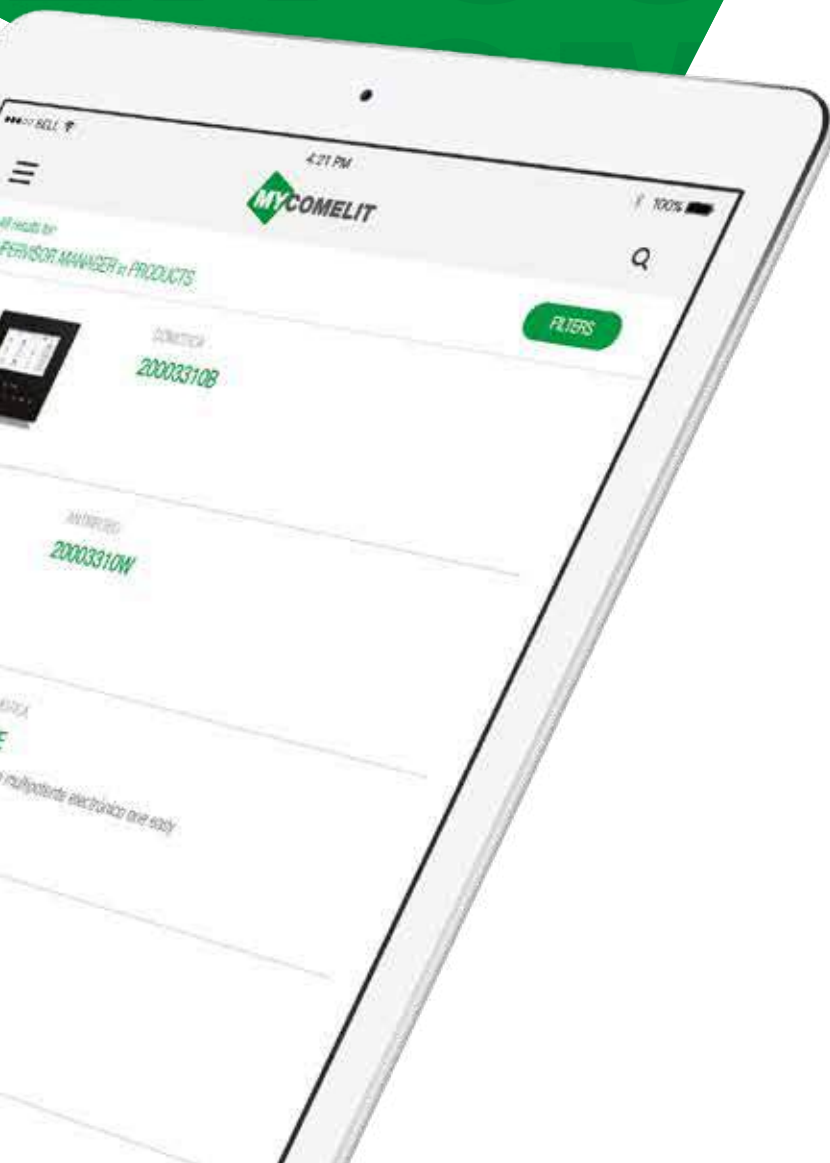

#### Accesorios

6812

BASE DE SOBREMESA PARA MONITOR MAXI

6821

SOPORTE DE PARED PARA MONITOR MAXI MANAGER

6817

CAJA DE EMPOTRAR PARA MONITOR MAXI