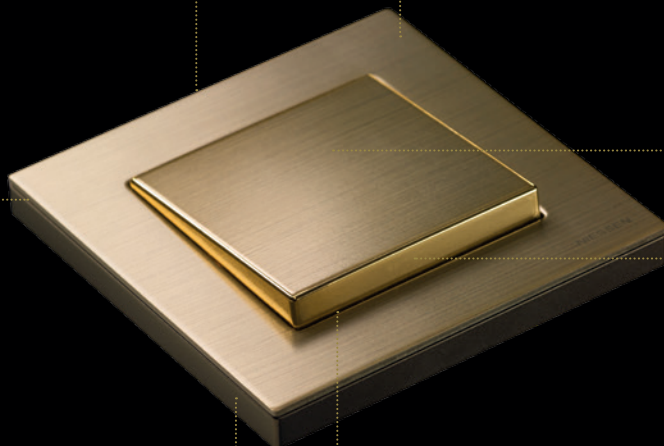

Esbelta, equilibrada, perfecta.

Con tan solo 8,5 mm de grosor, la serie Sky Niessen ofrece muy poca altura sobre la pared. Gracias a la utilización de piezas sutiles, con Sky Niessen conseguirás una percepción visual de perfección en la decoración de cualquier estancia.

Acabados
de gran calidad
y durabilidad

Materiales
nobles en tecla
y marco

Visor blanco

Lateral
bañado en oro

Máxima
delgadez
8,5mm

Mínimo hueco
entre tecla y
marco

AENOR

Ecodiseño

Deslumbrante en todos sus aspectos

En el acabado Sky Niessen Oro el hueco entre la tecla y el marco está minimizado y adornado con detalles bañados en oro. Su diseño de líneas depuradas permite una perfecta integración en los estilos más eclécticos.